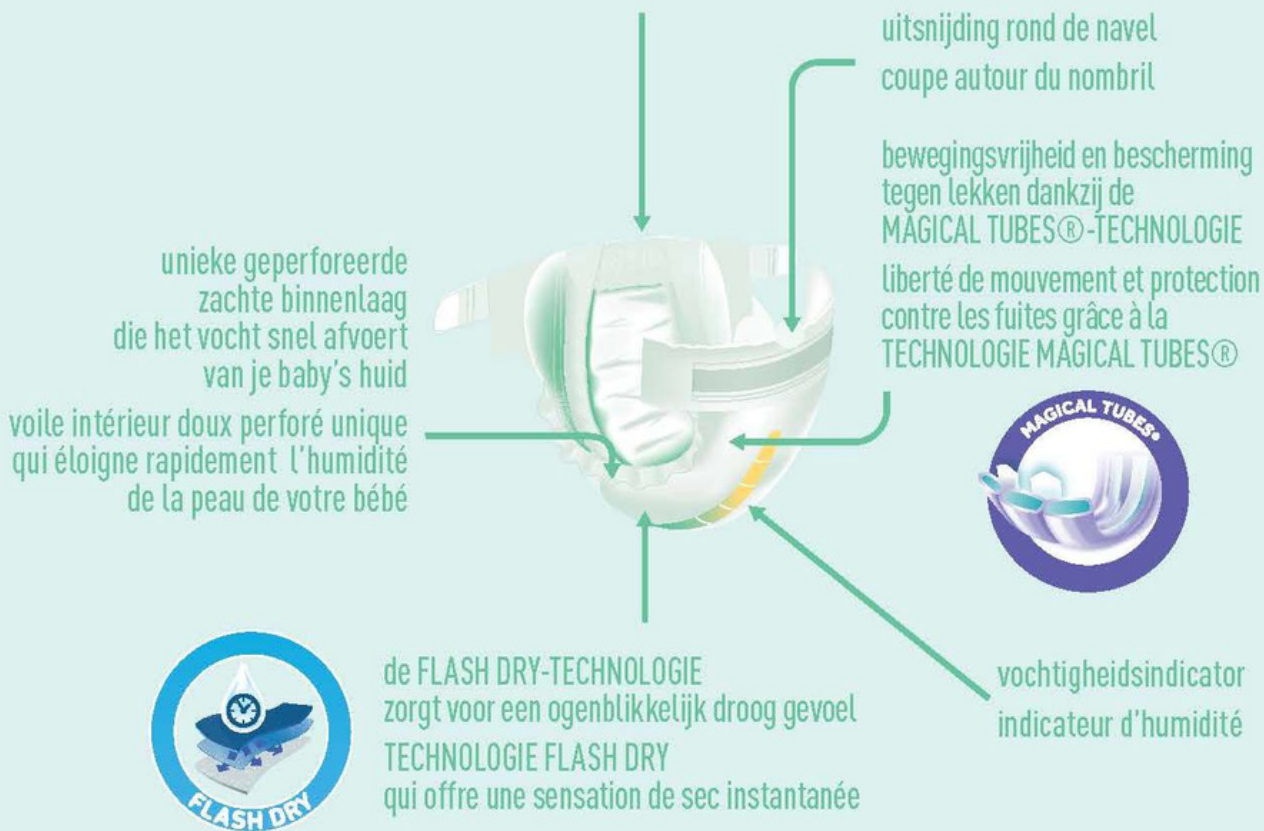

Natural Care: extra pure en zachte luiers

Natural Care : langes ultra purs et doux

In het gamma van Boni Selection vind je een premiumlijn van betaalbare, kwalitatieve luiers voor **alle leeftijden en gewichtscategorieën**.

La gamme Boni Selection vous propose une ligne abordable de langes premium de qualité pour **toutes les catégories d'âge et de poids**.

uiterst zachte buitenlaag van onder andere biologisch katoen
enveloppe extérieure ultradouce composée entre autres de coton biologique

STANDARD 100
1612066
Centaxbel

Niet door het toilet spoelen.
Ne pas jeter dans les toilettes.

The Seal of Cotton and **cotton enhanced™** are trademarks of Cotton Incorporated.
This product contains 15% cotton in the backsheet nonwoven.

Gewicht van de consumentenverpakking: 0,04 kg ± 10 %.
Poids du produit à l'unité: 0,04 kg ± 10 %.
Dit product mag niet afzonderlijk worden verkocht.
Ce produit ne peut être vendu séparément.

V.U./É.R. : Colruyt Food Retail NV/SA, Edingensesteenweg 196, B-1500 Halle.

colruyt
laagste prijzen
meilleurs prix