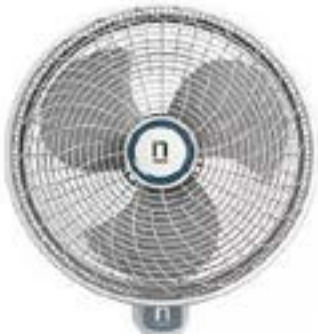

REGULADOR KOBLENZ BP-
1400-I

 \$ 1,075.00 mxn

Para computadoras, televisores y estéreos. 8 contactos. Amplia ventana de regulación. Protector térmico.

VENTILADOR NAVIA CR-018P

\$ 1,980.00 mxn

3 velocidades con control remoto.