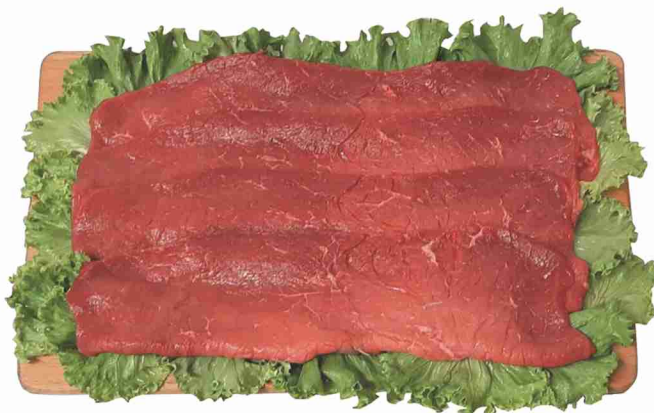

**Provolone piccante
Auricchio**

all'etto
1,89€
al kg 18,90

**Pecorino contradaio
Pinzani**

Fontal

OGNI GIORNO
0,99€
all'etto

Taleggio D.O.P.

8,90 €
al kg **Petto di pollo**

17,90 €
al kg **Fettine sceltissime di coscia di bovino adulto femmina**