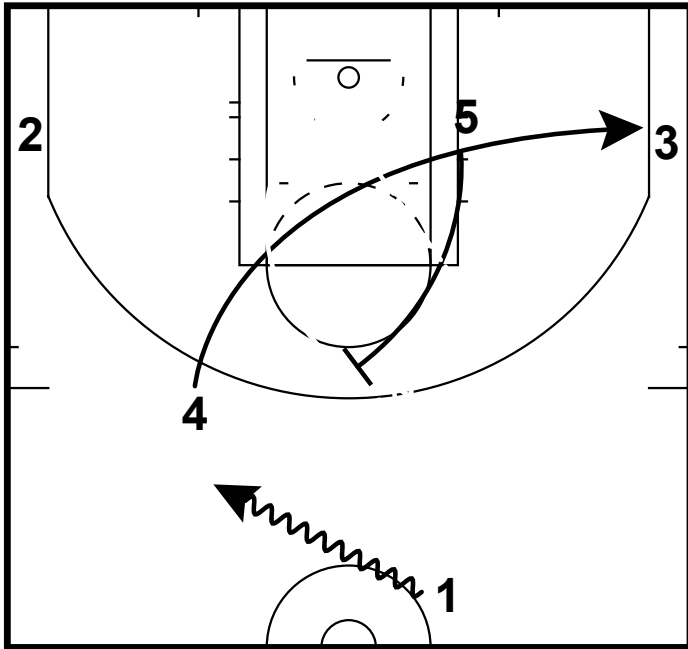

#NBABubble - Contents (cont.)

1.38	SAC - Run	41
1.39	SAC - Stagger Reject	42
1.40	TOR - Double	43
1.41	TOR - Inverted BS	44
1.42	TOR - Misdirection	45
1.43	UTA - Back Screen	46
1.44	UTA - Horns Pin Down	47
1.45	UTA - Thru	48
2.	OOBs	49
2.1	DEN - 4 High SLOB	49
2.2	MIA - Back Screen SLOB	50
2.3	MIA - Less than 3 seconds	51
2.4	NO - Triple	52
2.5	PHI - Stack BLOB	53

HC Offense

BKN - BS Lift
HC Offense