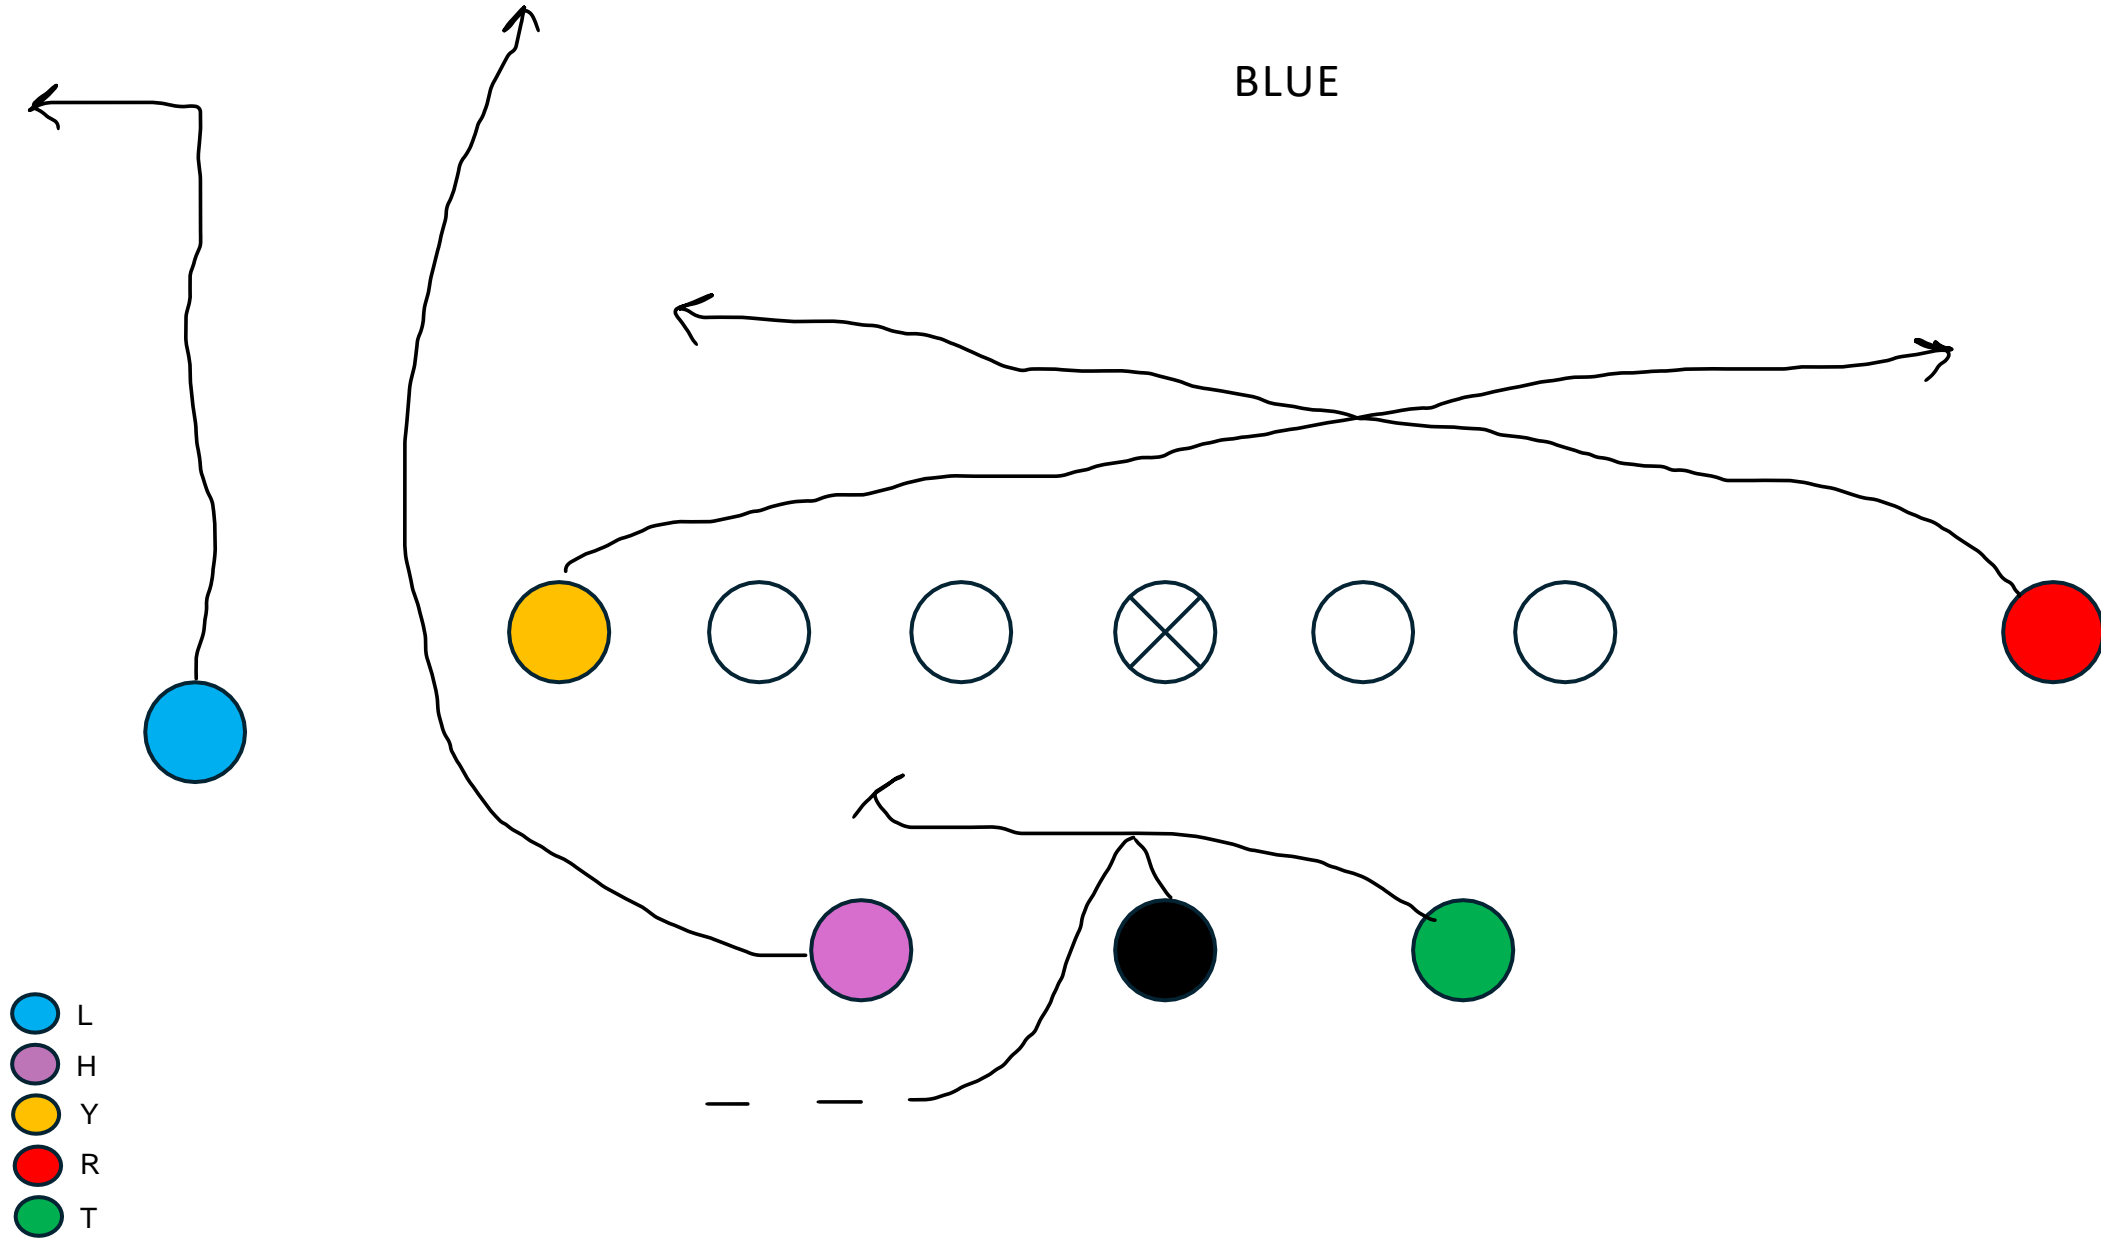

# LATE Y CORNER

GREEN

H SWEEP RIGHT

- L
- H
- Y
- R
- T

GREEN H COUNTER RIGHT

- L
- H
- Y
- R
- T

GREEN Y CORNER

- L
- H
- Y
- R
- T

GREEN MESH

- L
- H
- Y
- R
- T

BLUE T SWEEP LEFT

BLUE T COUNTER LEFT

- L
- H
- Y
- R
- T

BLUE Y CORNER

- L
- H
- Y
- R
- T

BEAST RIGHT TOSS RIGHT

- L
- H
- Y
- R
- T

BEAST RIGHT

R COUNTER LEFT

- L
- H
- Y
- R
- T

BEAST RIGHT

PA Y CORNER

- L
- H
- Y
- R
- T

BEAST RIGHT WIDE

JET SWEEP RIGHT

BEAST RIGHT WIDE JET QB SWEEP RIGHT

BEAST RIGHT WIDE JET Y CROSS

- L
- H
- Y
- R
- T

BEAST LEFT TOSS LEFT

- L
- H
- Y
- R
- T

BEAST LEFT L COUNTER RIGHT

- L
- H
- Y
- R
- T