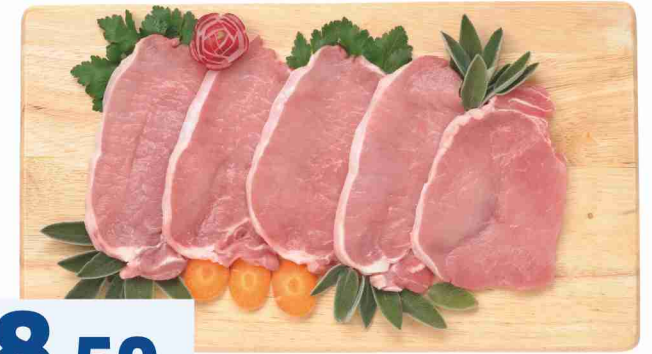

all'etto
2,29€
al kg 22,90

Capritilla Botalla

OGNI GIORNO
0,99€
all'etto

Toma Piemontese D.O.P.

Caciotta fresca Gemma di latte

Taleggio D.O.P.

4,85€
al kg **Fusi di pollo**

4,90€
al kg **Stinco di suino**