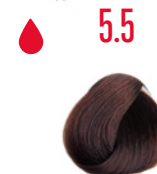

REVERSO[®] HAIR COLOR CHART

NATURALI NATURAL

CENERE ASH

CENERE INTENSO DEEP ASH

BEIGE BEIGE

DORATI GOLDEN

RAMATI COPPER

ROSSI RED

MOGANO MAHOGANY

VIOLETTI VIOLET

FANTASIA

FANTASIA

3.71

5.71

5.06

5.05

6.05

7.05

4.51

5.51

7.51

6.35

7.13

8.13